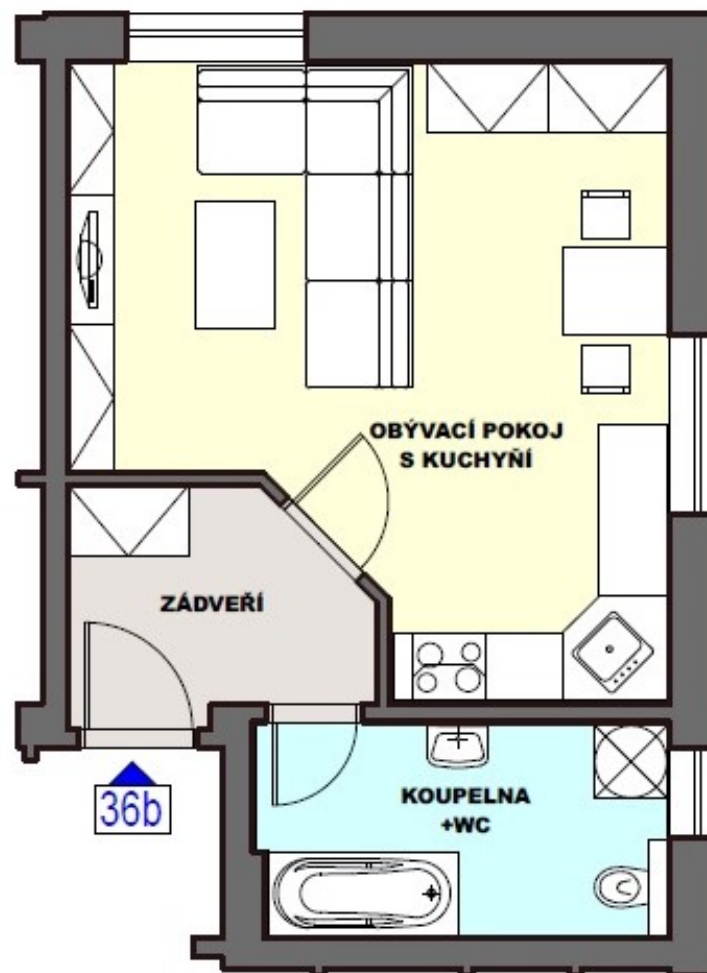

Byt č.: **D2/36B**
Typ bytu: **1+KK**
Podlaží: **4. NP**

D36b.401	zádveří	4,7
D36b.402	obývací pokoj s kuchyní	22,5
D36b.403	koupelna+wc	6,3
	svislé konstrukce	0,8
	Podlahová plocha bytu	34,3
	Plocha celkem	34,3

Upozornění:

Plochy jednotlivých místností jsou pouze orientační.
Vyobrazené zařízení v plánech bytů (nábytek, kuch. linka, elektrické spotřebiče atd.) není součástí dodávky.

DEVELOPER:

FATO real s.r.o.

Prodejní kancelář:

Dřevařská 904, 500 03 Hradec Králové
tel.: 603 299 904, e-mail: buchta@fato.cz

SCHEMA OBJEKTU